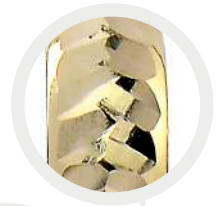

3 mm HAND DIAMOND CUT EARRINGS
WEIGHT PAIRS

3T HOOPS

Ø15	Ø20	Ø30
OR2843.3T gr.2,00	OR2843.3T gr.2,40	OR2843.3T gr.3,30

3T HOOPS

Ø15	Ø20	Ø30
OR2892.3T gr.2,00	OR2892.3T gr.2,50	OR2892.3T gr.3,80

2T HOOPS

Ø15	Ø20	Ø30
OR2892.2T gr.2,00	OR2892.2T gr.2,50	OR2892.2T gr.3,80

 made in italy

GREEK DESIGN EARRINGS
WEIGHT PAIRS
AVAILABLE IN YG & WG

ø10
OR1008
gr.2,30

ø15
OR1008
gr.3,00

1°ov
OR2200
gr.1,80

2°ov
OR2200
gr.2,40

ø10
OR2203
gr.1,40

ø15
OR2203
gr.1,85

ø20
OR2203
gr.2,30

ø30
OR2203
gr.3,20

ø10
ER203
gr.1,00

ø10
ER203D
gr.1,30

 made in italy

FANCY ITEMS
WEIGHT PAIRS
AVAILABLE IN YG & WG

G.OR 5m
gr. 5,40

GC 5m pendent
gr. 2,50